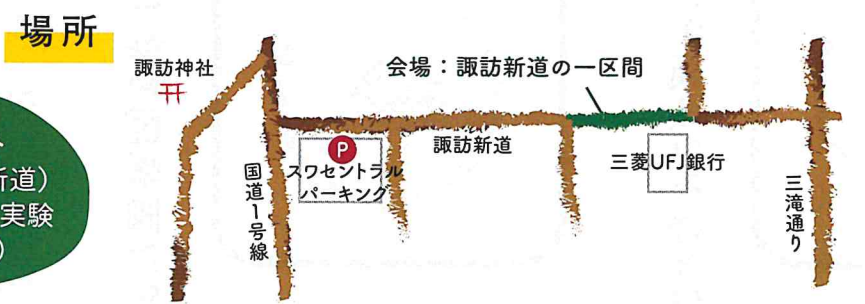

芝生ひろば

道路を「公園」のようにつかう

諏訪新道 ブロック パーティー

気持ちいい場所がいっぱい!!

太鼓もカッコいい音楽もたくさん楽しめる!!

色々なお店が出店する!!

新しい本を探しに行こう!!

落書きできるながーいテーブル!!

詳しくは
instagramから!

日時 2022
09/25 (日) 10:00-19:00 (小雨決行)

車でお越しの方は、スワセントラルパーキングPをご利用ください。

● 同日開催の関連イベント
・なんでも四日市(諏訪新道)
・中央通り賑わい創出社会実験
はじまりのいち(中央通り)

ご来場の際は新型コロナウイルス感染防止対策へのご協力よろしくお願いします。
主催：四日市諏訪商店街振興組合
協力：四日市エリアプラットフォーム*
お問合せ：四日市諏訪商店街振興組合(059-351-6405、suwa@suwacent.com)